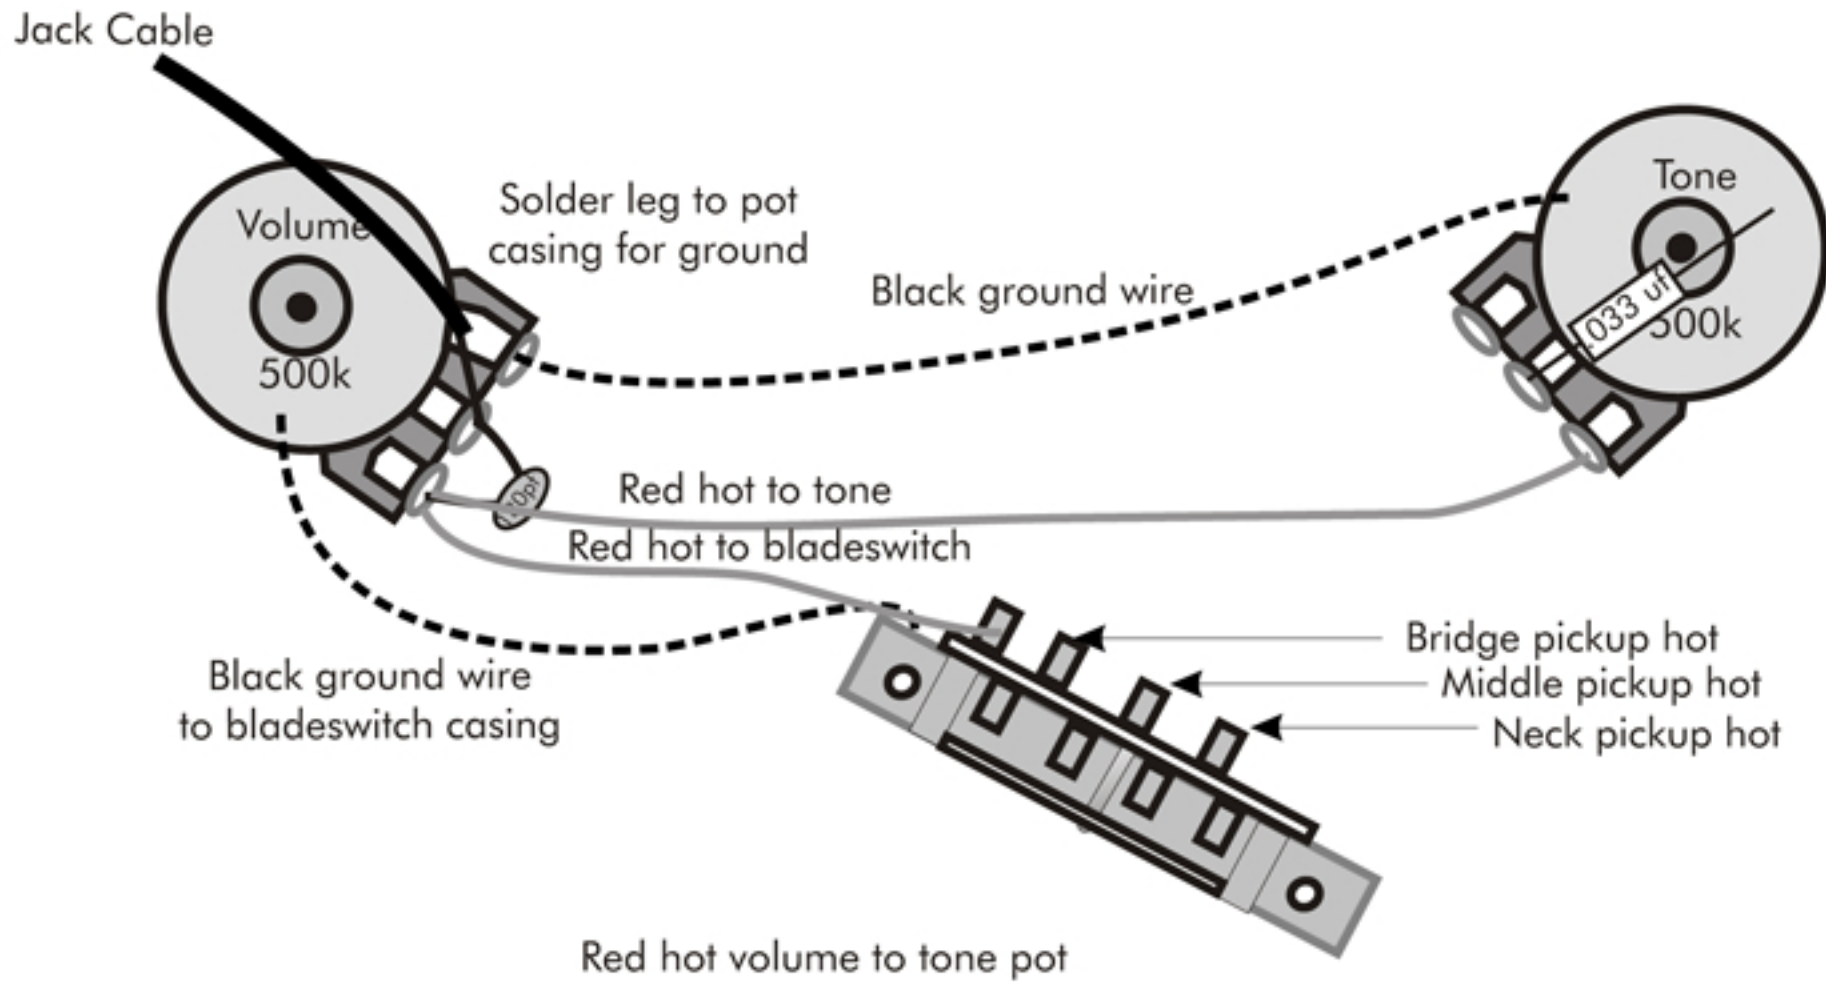

## Volume pot wiring:

## Tone pot wiring:

Pickguard Type      Color      ASM#

NF3	Black/White/Black	ASM-0105
NF3	White/Black White	ASM-0110