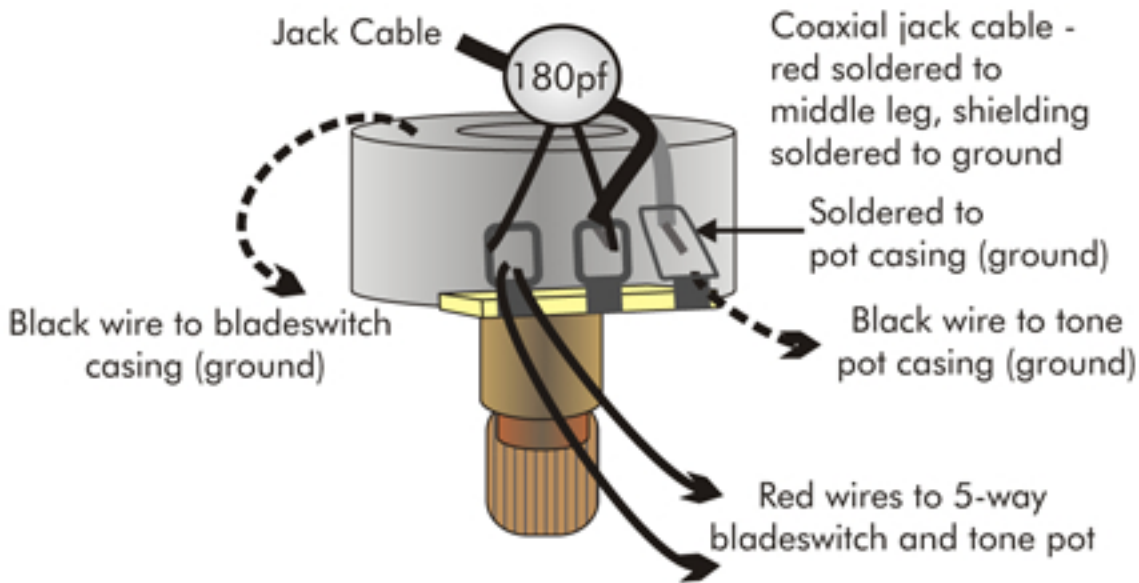

## Volume pot wiring:

## Tone pot wiring:

Pickguard Type      Color      ASM#

NF3	Black/White/Black	ASM-0105
NF3	White/Black White	ASM-0110