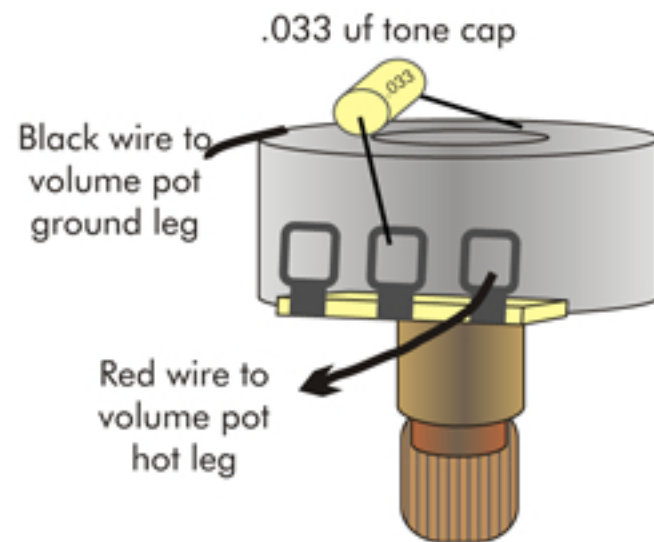

## Volume pot wiring:

## Tone pot wiring:

Pickguard Type      Color      ASM#

NF3	Black/White/Black	ASM-0105
NF3	White/Black White	ASM-0110