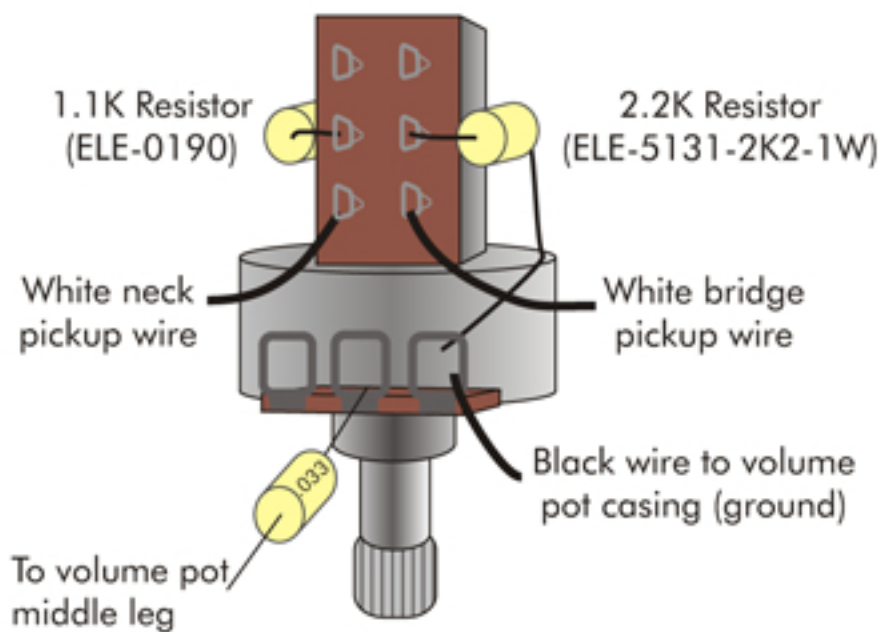

# Starla - 2012

Push-pull tone pot:

Pickguard Type      Color      ASM#

Starla	Black/White/Black	ASM-0061
Starla	White/Black White	ASM-0070