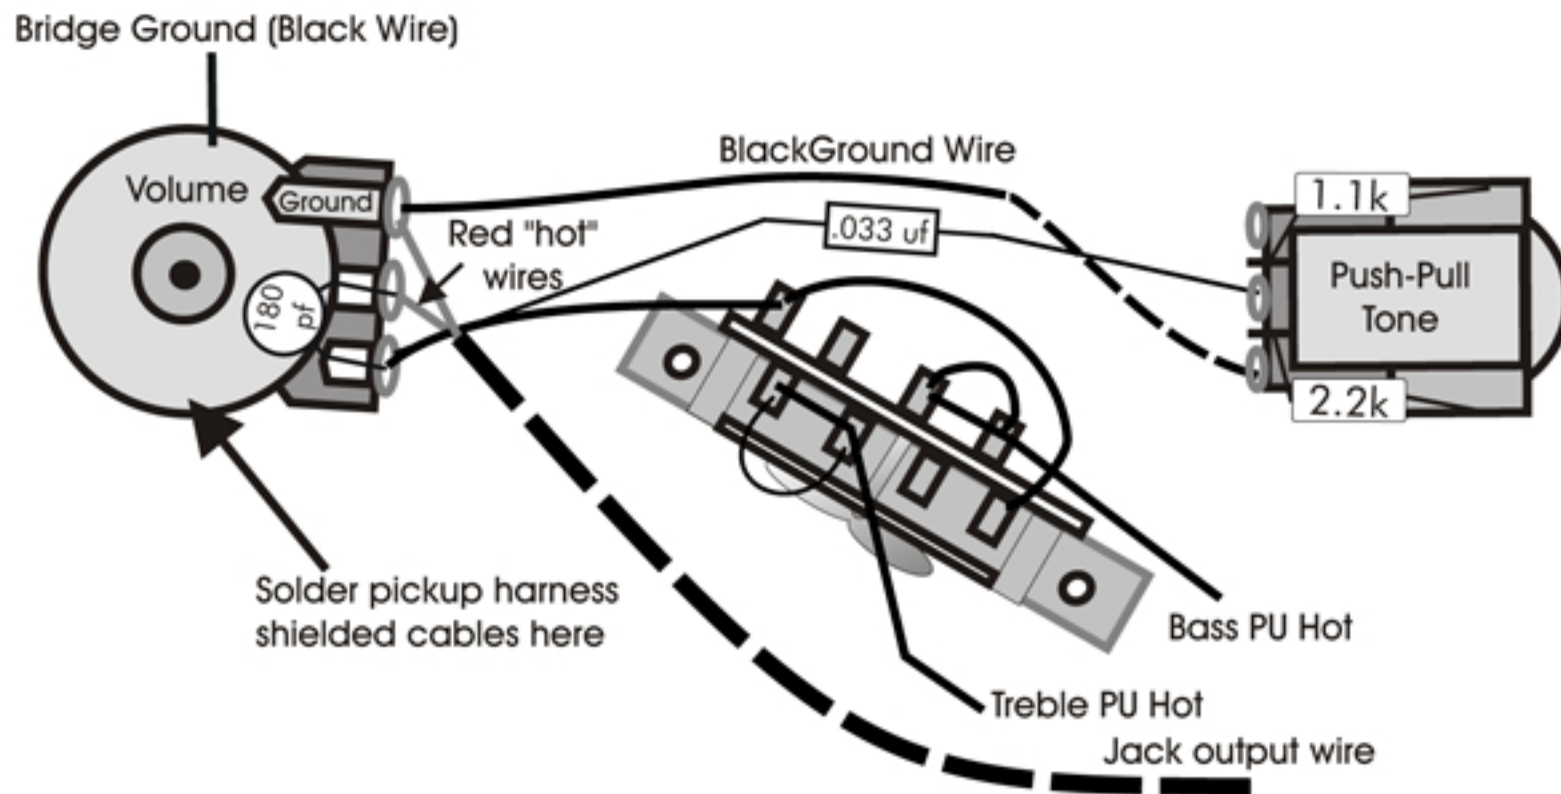

# Starla - 2012

Push-pull tone pot:

Pickguard Type      Color      ASM#

Starla	Black/White/Black	ASM-0061
Starla	White/Black White	ASM-0070