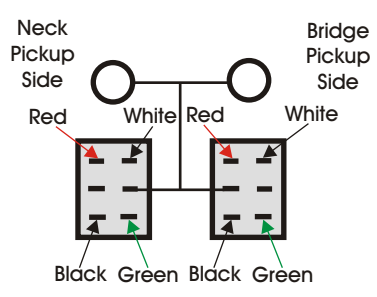

Mini Toggle Switches:

Models: 408